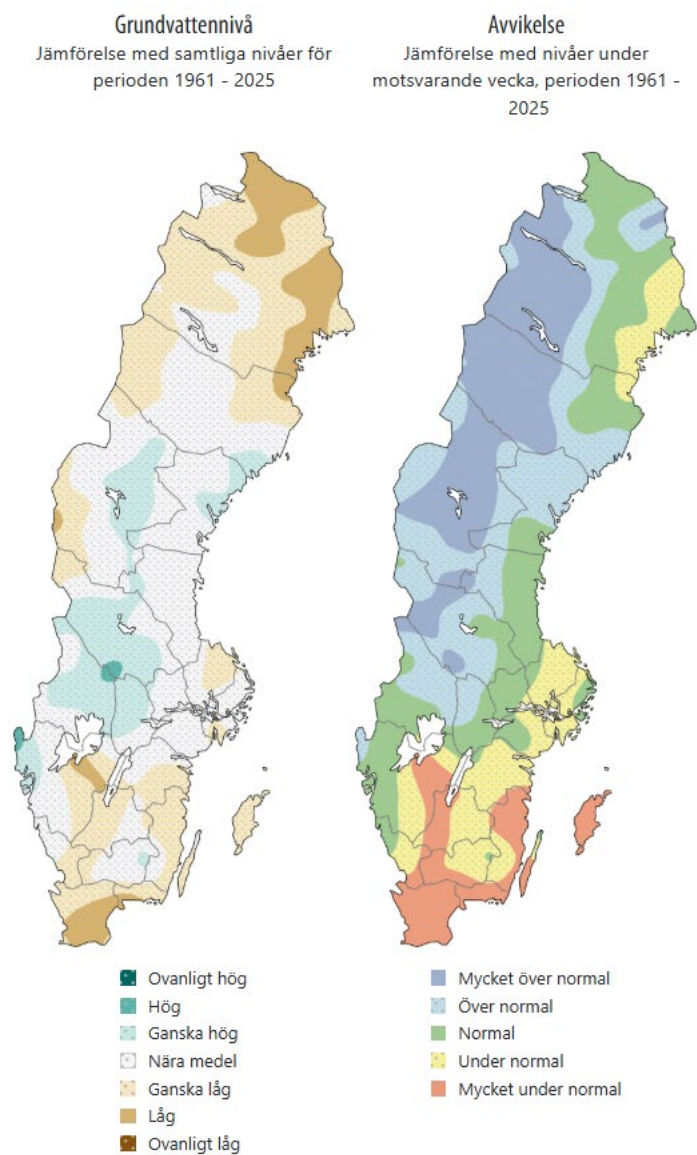

Markfuktighet

FÄRGKOD

Figur markfuktighet: <https://www.smbi.se/vader/mark-och-ratten/markfuktighet>

Flödesläge

FÄRGKOD

Figur flödesläge: <https://www.smbi.se/vader/mark-och-vatten/flodeslaget>

Grundvattennivåer små magasin

Vecka 15

Kartorna uppdaterade 2026-04-07, kl 12:00

Figur grundvattennivåer: <https://www.sgu.se/grundvatten/grundvattennivaer/aktuella-grundvattennivaer/>

Grundvattennivåer stora magasin

Vecka 15

Kartorna uppdaterade 2026-04-07, kl 12:00

Figur grundvattennivåer: <https://www.sgu.se/grundvatten/grundvattennivaer/aktuella-grundvattennivaer/>