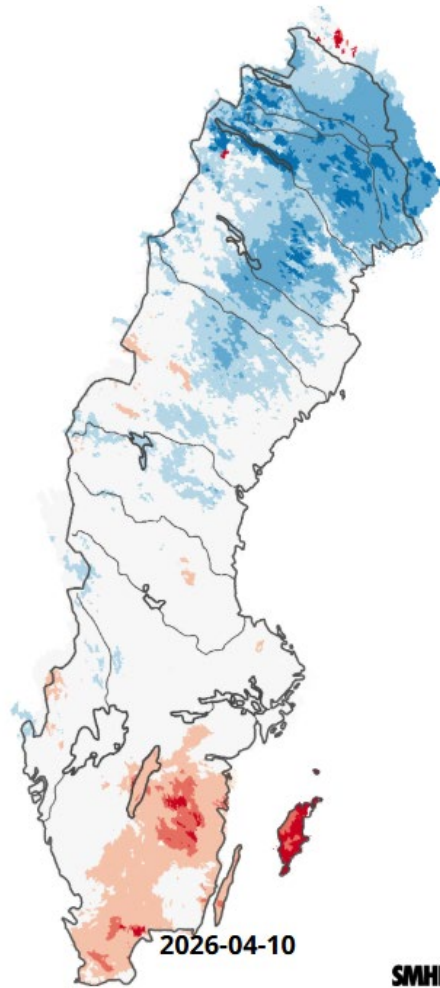

Markfuktighet

FÄRGKOD

Figur markfuktighet: <https://www.smbi.se/vader/mark-och-ratten/markfuktighet>

Flödesläge

FÄRGKOD

Figur flödesläge: <https://www.smbi.se/vader/mark-och-vatten/flodeslaget>

Grundvattennivåer små magasin

Vecka 15

Kartorna uppdaterade 2026-04-07, kl 12:00

Figur grundvattennivåer: <https://www.sgu.se/grundvatten/grundvattennivaer/aktuella-grundvattennivaer/>

Grundvattennivåer stora magasin

Vecka 15

Kartorna uppdaterade 2026-04-07, kl 12:00

Figur grundvattennivåer: <https://www.sgu.se/grundvatten/grundvattennivaer/aktuella-grundvattennivaer/>