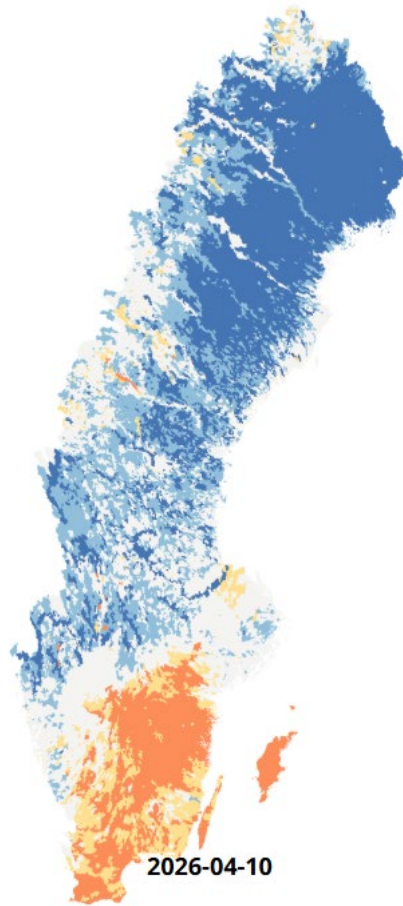

Markfuktighet

FÄRGKOD

Figur markfuktighet: <https://www.smbi.se/vader/mark-och-ratten/markfuktighet>

Flödesläge

FÄRGKOD

Figur flödesläge: <https://www.smbi.se/vader/mark-och-vatten/flodeslaget>

Grundvattennivåer små magasin

Vecka 15

Kartorna uppdaterade 2026-04-07, kl 12:00

Figur grundvattennivåer: <https://www.sgu.se/grundvatten/grundvattennivaer/aktuella-grundvattennivaer/>

Grundvattennivåer stora magasin

Vecka 15

Kartorna uppdaterade 2026-04-07, kl 12:00