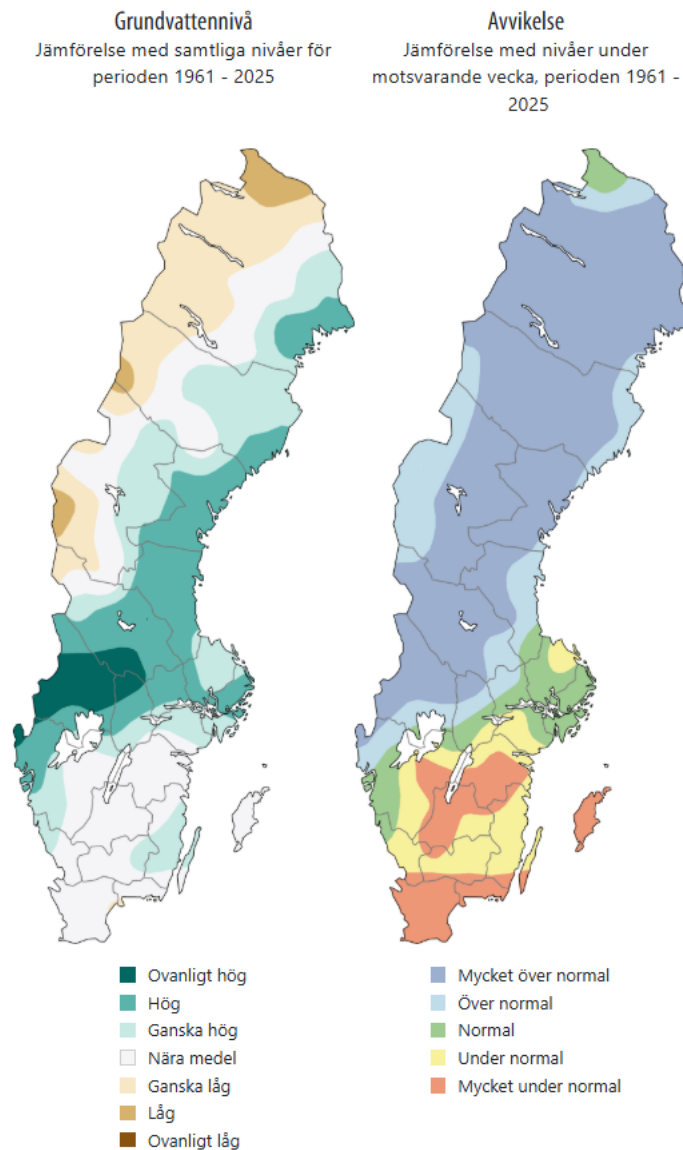

Markfuktighet

FÄRGKOD

Figur markfuktighet: <https://www.smbi.se/vader/mark-och-ratten/markfuktighet>

Flödesläge

FÄRGKOD

Figur flödesläge: <https://www.smbi.se/vader/mark-och-vatten/flodeslaget>

Grundvattennivåer små magasin

Vecka 15

Kartorna uppdaterade 2026-04-07, kl 12:00

Figur grundvattennivåer: <https://www.sgu.se/grundvatten/grundvattennivaer/aktuella-grundvattennivaer/>

Grundvattennivåer stora magasin

Vecka 15

Kartorna uppdaterade 2026-04-07, kl 12:00